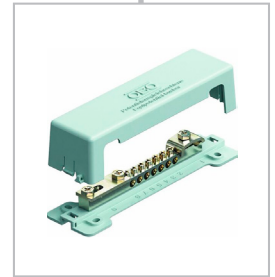

09.34 POTENTIALAUSGLEICH SCHIENE

Artikelnummer	Bezeichnung
ADO1005	DUO-Steckleiste 400 V AC 4-polig 63A 6 - 25 mm² hochleitfähiges CuAg Anschluss unten und hinten für Drehstromzähler
POL2020319	POT 16/25 Potentialausgleichschiene einreihig
OBO1809	5015073 Potentialausgleichschiene 188 mm, CuZn grau mit Abdeckhaube