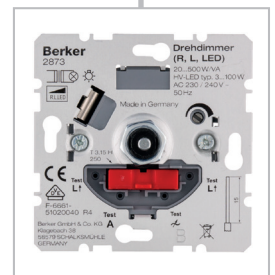

11.08 BERKER EINSÄTZE

Artikelnummer	Bezeichnung
BKR1675	Glimmaggregat m N-Klemme für Schalter/Tastereinsatz grau, 230 V, 1mA
BKR2040	Einsatz mechanische Zeitschaltuhr 2-polig 15 Minuten
BKR2873	LED-Drehdimmereinsatz 3 - 100 W Phasenanschnitt
BKR2996	Einsatz UP-Bewegungsmelder Kompakt 180° 3-Draht 1,1 m, Auto/Ein/Aus
BKR3035	Einsatz Serienschalter 10A
BKR303520	Einsatz Jalousieschalter 1-polig 10A
BKR3036	Einsatz Universal-Wechselschalter 10A
BKR3037	Einsatz Kreuzschalter 10A
BKR303808	Einsatz Doppel-Wechselschalter 10A
BKR5035	Einsatz Doppel-Wipptaster 2 Schließer 10A
BKR503520	Einsatz Jalousietaster 1-polig 10A
BKR5036	Einsatz Wipptaster Wechselkontakt 10A