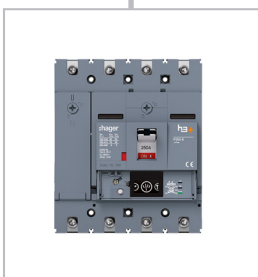

09.17 HAGER FI-SCHALTER 3-POLIG + N 4TE

Artikelnummer	Bezeichnung
HAGCJG668D	FI-Schalter 3-polig + N 63A 30mA A G TP