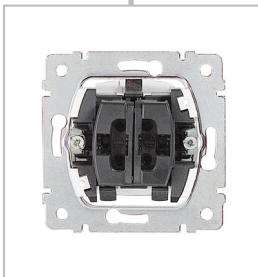

11 SCHALTER & SPRECHANLAGEN