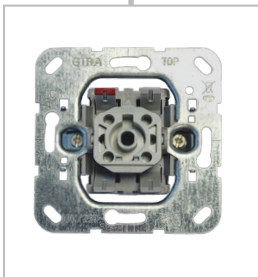

11 SCHALTER & SPRECHANLAGEN