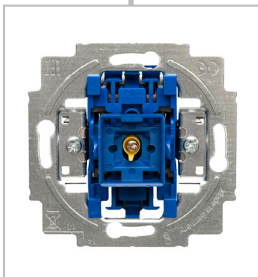

11 SCHALTER & SPRECHANLAGEN