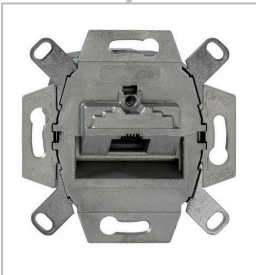

11 SCHALTER & SPRECHANLAGEN

11.39 BERKER FEUCHTRAUM AUFPUTZ W1

Artikelnummer	Bezeichnung
BKR47403515	FRAP Schukosteckdose mit Klappdeckel W1 grau/lichtgrau matt, 16A
BKR47703525	FRAP Steckdose 2-fach mit Klappdeckel senkrecht W1 grau/lichtgrau matt, 16A
BKR47753525	FRAP Steckdose 2-fach mit Klappdeckel waagrecht W1 grau/lichtgrau matt, 16A
BKR47803515	FRAP STD/WWS-Kombination mit Deckel W1 grau/lichtgrau, 10AX
BKR47843515	FRAP Steckdose 2-fach mit Klappdeckel waagrecht W1 grau/lichtgrau matt, 16A
BKR30763505	FRAP Wechselschalter W1 grau/lichtgrau matt, 10 AX 250 V
BKR50453525	FRAP Tester Schießer W1 grau/lichtgrau matt, 10 A 250 V
BKR50763505	FRAP Taster mit Linse Wechsler beleuchtet W1 grau/lichtgrau matt, 10 A